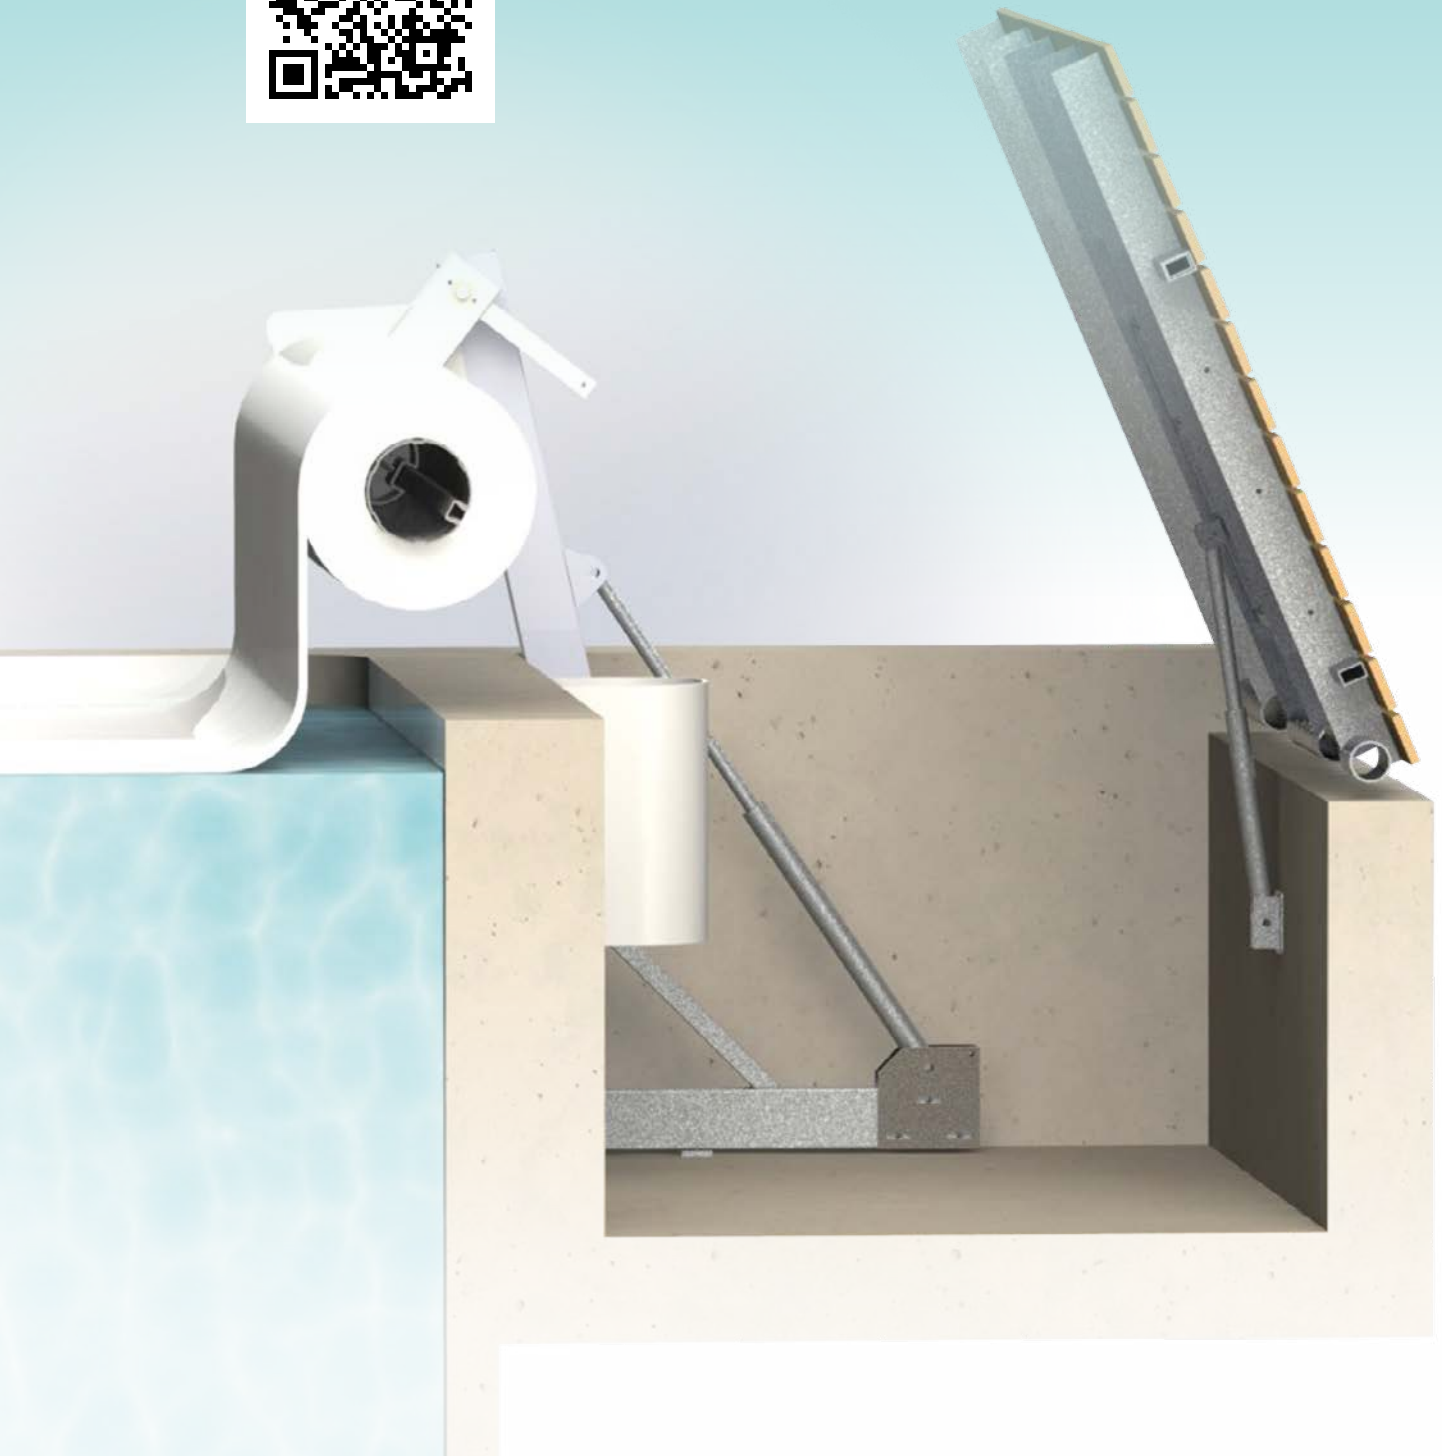

Wie?

Durch ihr vollständig automatisiertes Exklusivsystem mit mechanischen und hydraulischen Elementen ist die Struktur der DEEPSO Abdeckung nur beim Öffnen und Schließen der Rollabdeckung sichtbar. Und sonst? Bei geöffnetem Pool praktisch unsichtbar unter der abnehmbaren Verkleidung.

### DIE VORTEILE

- Mühelose Absicherung des Beckens.
- Sauberes Wasser, geschütztes Becken.
- Diskret und elegant: Die Rollabdeckung verschwindet unter der abnehmbaren Verkleidung.
- Mit DEEPSO geht keinerlei Freiraum zum Schwimmen verloren.
- Exklusives, automatisiertes Abdecksystem.
- Achse aus langlebigem, korrosionsbeständigem Verbundmaterial.
- Zahlreiche Personalisierungsmöglichkeiten: 7 Lamellenfarben, 1 Holzlattenrost, 4 Lattenrostfarben, PVC oder Aluminium.
- Für Neubauten und für Renovierungen gleichermaßen geeignet.
- Entspricht der Norm NF P 90-308.
- Hergestellt in Frankreich.

## ÄSTHETISCH

Kein Platzverlust im Becken. Der Beckenrand bleibt frei, zugänglich und ästhetisch.

Das Gehäuse lässt sich mit einer einfachen Handbewegung öffnen (optional mit Fernbedienung) und legt die Mechanik frei.

Die Motorachse wird automatisch senkrecht zum Becken gestellt und der Rollladen kann ganz einfach abgerollt werden, um das Becken komplett abzusichern.

Die Struktur der Rollabdeckung bleibt sowohl im ausgerollten als auch im eingerollten Zustand unsichtbar.