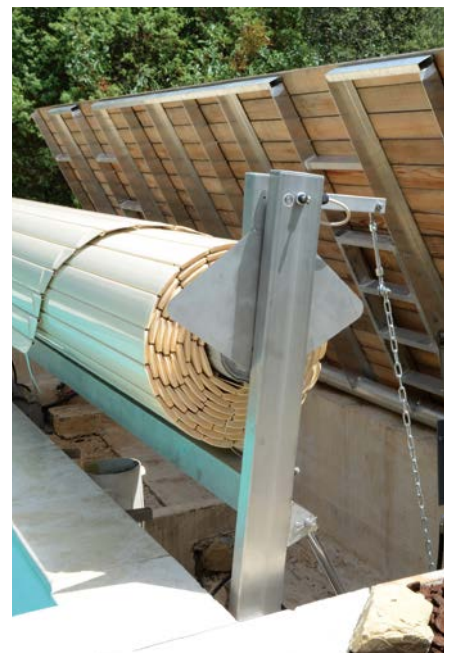

*Entsprechend den Allgemeinen
Geschäftsbedingungen.