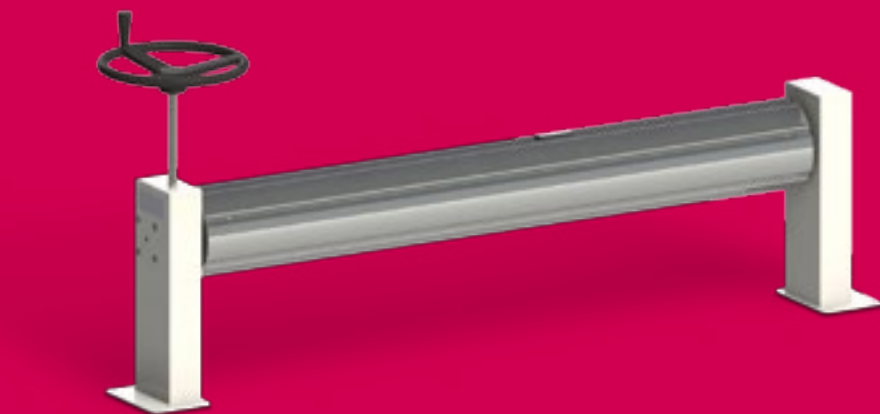

MANU

Calidad de forma sencilla.

Una suave solución con su presupuesto, que aúna seguridad y funcionalidad.