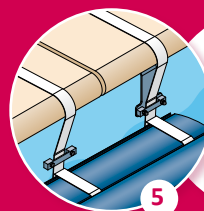

2 Se ajusta perfectamente a los brocales

El ajuste del nivel de los pies evita el revestimiento de los brocales.

Tranquilidad

Una vez desenrollada, la seguridad está asegurada.

3 Calidad en los más mínimos detalles

Acabado irreprochable de las aletas de lamas perfiladas. Los tapones soldados por ultrasonidos⁽¹⁾ aportan estanqueidad y fiabilidad.

OPCIONES DISPONIBLES

OPCIONES DISPONIBLES

4 Óptima

Las aletas equipadas con cepillos limitan el paso de impurezas en el vaso y reducen el juego funcional entre los cepillos y la pared del vaso.