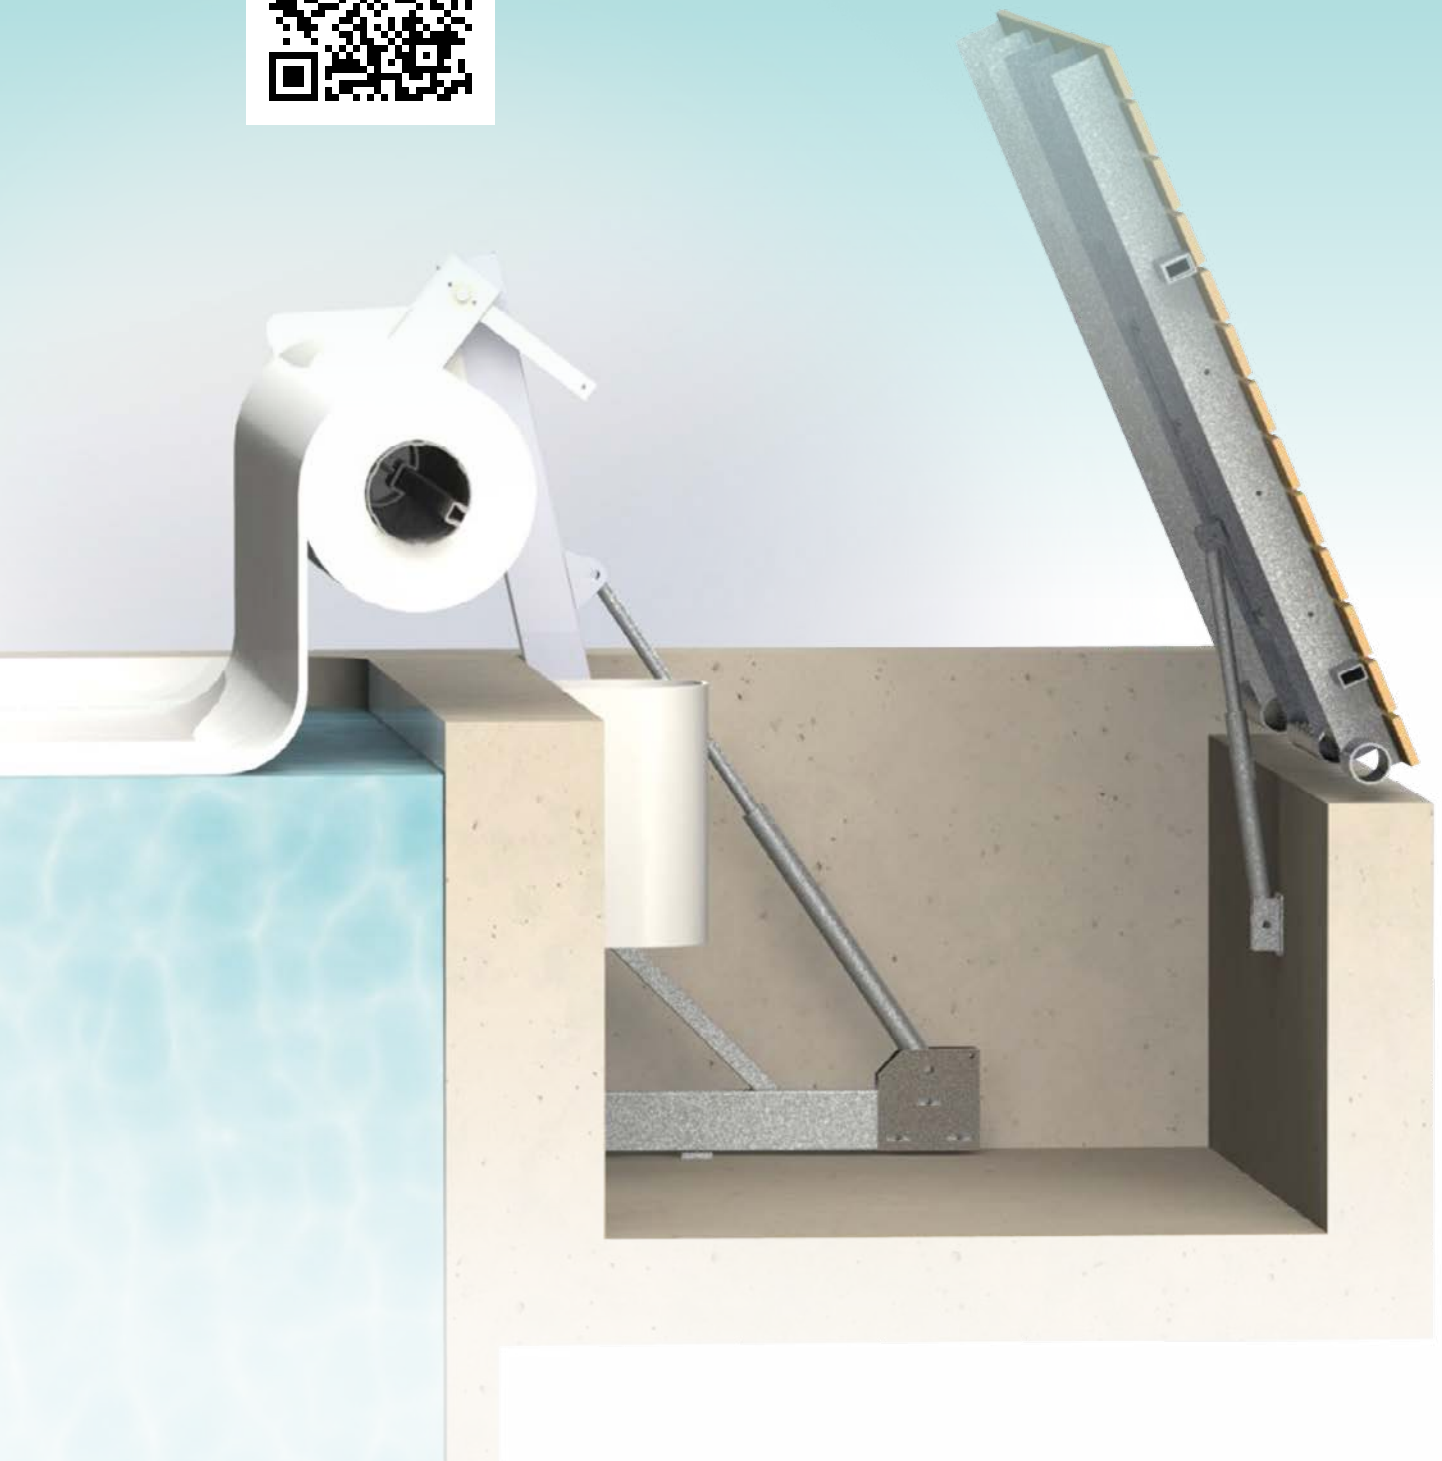

VÍDEO
DE DEMOSTRACIÓN