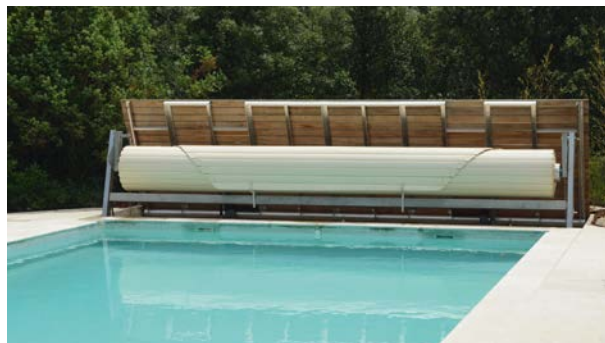

Con un solo gesto y sin esfuerzo (mando a distancia opcional), la apertura de la caja libera la mecánica.