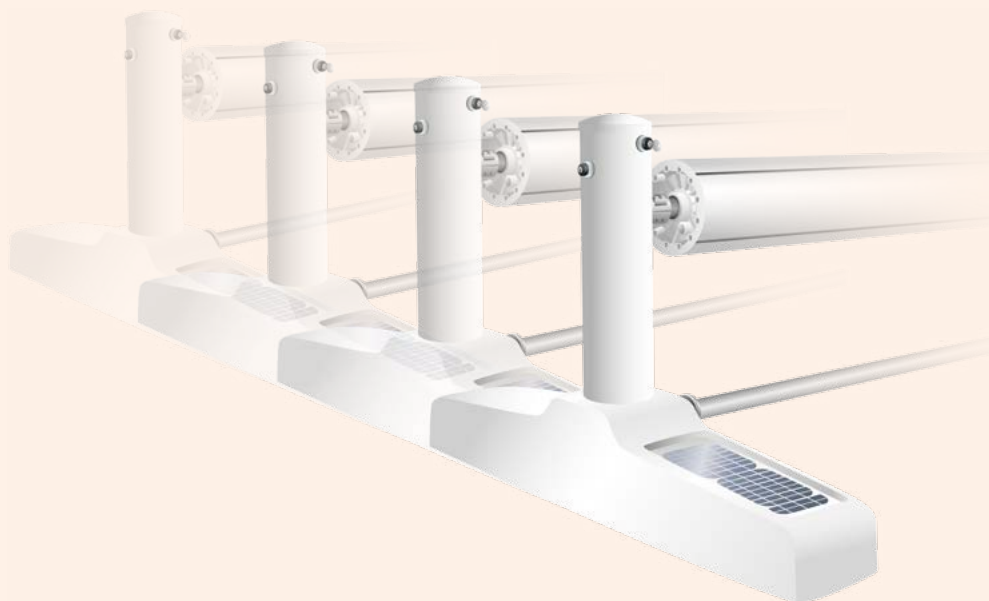

Moteur axial

Fins de course

ODYSSÉE EST UNIQUE :
C'EST LE SEUL VOLET DE SÉCURITÉ
AUTOMATIQUE MOBILE DU MARCHÉ
PROPOSANT UN DÉPLACEMENT MOTORISÉ.

ODYSSÉE, entièrement autonome, se déplace grâce à une motorisation électrique intégrée. Celle-ci accompagne le déploiement du volet lors de la sécurisation, puis permet de libérer complètement l'espace autour du bassin pendant la baignade.

Une manipulation simple et sans effort. Au cœur du système, une motorisation alimentée par panneau solaire. Autonomie et écologie, pour un plaisir total.

Vous allez aimer :

- Eau propre, bassin protégé.
- Exclusif : déplacement motorisé, mise en œuvre sans effort.
- Le système libère à volonté l'espace autour du bassin.
- Dégagement rapide de la plage.
- Idéal pour les bassins avec des angles à grands rayons. Jusqu'à 6 m de largeur, en neuf comme en rénovation.
- Alimentation solaire : autonome, écologique et économe en énergie. Pas besoin de branchement électrique, facile à installer, pas de travaux à prévoir.
- Panneaux solaires à haut rendement.
- Pas de rail, pas de perçage, l'environnement du bassin est préservé.
- Forme des poteaux sans angles vifs pour la sécurité des enfants en cas de contact.
- Conforme à la norme sécurité piscine NF P 90-308.
- Fabrication française.

Déplacement motorisé

Conforme à la norme	NF P 90-308.
Domaine d'application	De 2 x 2 m à 6 x 12 m.
Motorisation	Alimentation solaire.
Fins de course	Automatiques.
Coloris lames	Selon modèle (50 / PLAYA 76 / ABRIBLUE 83 / PREMIUM) PVC : Blanc, Sable, Bleu, Gris Clair et Marbré Bleu. Polycarbonate : Transparent et Translucide Bleuté.
Coloris ossature	Blanc et sable.