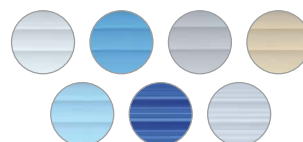

Déplacement motorisé

Conforme à la norme	NF P 90-308.
Domaine d'application	De 2 x 2 m à 6 x 12 m.
Motorisation	Alimentation solaire.
Fins de course	Automatiques.
Coloris lames	Selon modèle (50 / PLAYA 76 / ABRIBLUE 83 / PREMIUM) PVC : Blanc, Sable, Bleu, Gris Clair et Marbré Bleu. Polycarbonate : Transparent et Translucide Bleuté.
Coloris ossature	Blanc et sable.