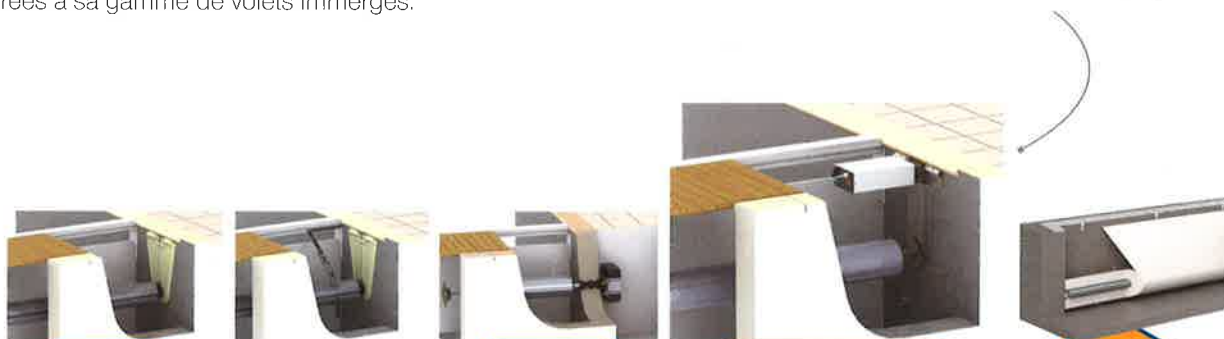

Veessio : à l'épreuve du temps

Une structure anti-corrosion grâce à l'emploi de matériaux composites, un moteur au fil de l'eau facilement accessible, etc. : le Veessio est fait pour durer.

Modèle	Imm'One	Imm'Ax	Imm'Box	Veessio	Zita
Dimensions max du bassin	10 m x 5 m	15 m x 7,5 m	25 m x 10 m	15 m x 7,5 m	10 m x 5 m
Forme bassin	Classique	Classique	Classique	Classique	Classique
Emplacement tablier	Bassin	Bassin	Bassin	Bassin	Bassin
Mur de séparation	Alu laqué ou composite anticorrosion	Alu laqué ou composite anticorrosion	Maçonné	Alu laqué ou composite anticorrosion	Sans
Motorisation	Tubulaire	Tubulaire	Déportée coffre sec	Fil de l'eau	Tubulaire
Alimentation solaire	Non	Option	Non	Non	Non
Découpe tablier	Equerre ou forme	Equerre ou forme	Equerre ou forme	Equerre ou forme	Equerre ou forme
Ailettes lames	Amovibles + roulettes (brosses en option)				
Coloris lames	Bleuté, bleuté translucide, marbré bleu, gris galet, gris clair, bleu, sable, blanc, polycarbonate (transparent, argenté, bleuté, translucide bleuté, noir fumé)				Blanc, sable, gris, bleu
Caillebotis	Alu ou PVC (blanc, sable, gris clair, gris galet), bois				Sans
Asservissement électrolyseur	Oui	Oui	Oui	Oui	Non
Fin de course	Visuelle	Mécanique ou Electronique	Mécanique	Mécanique	Non
Sécurité utilisateur	Par sangle (Coverlock en option)	Par sangle (Coverlock en option)	Par sangle (Coverlock en option)	Par sangle (Coverlock en option)	Par sangle
Sécurité équipement	Moteur débrayable	Moteur débrayable	Moteur débrayable	Moteur débrayable	Moteur débrayable
Sécurité anti-corrosion	Oui	Oui	Oui	Oui	Non
Commande	Commutateur à clé (boîtier déporté ou télécommande en option)				Boîtier de commande
Garantie	3 ans	4 ans	3 ans	3 ans	3 ans
Prix public conseillé pour un bassin de 8 x 4 m, hors option	6 951 €	7 786 €	7 411 €	8 587 €	5 670 €