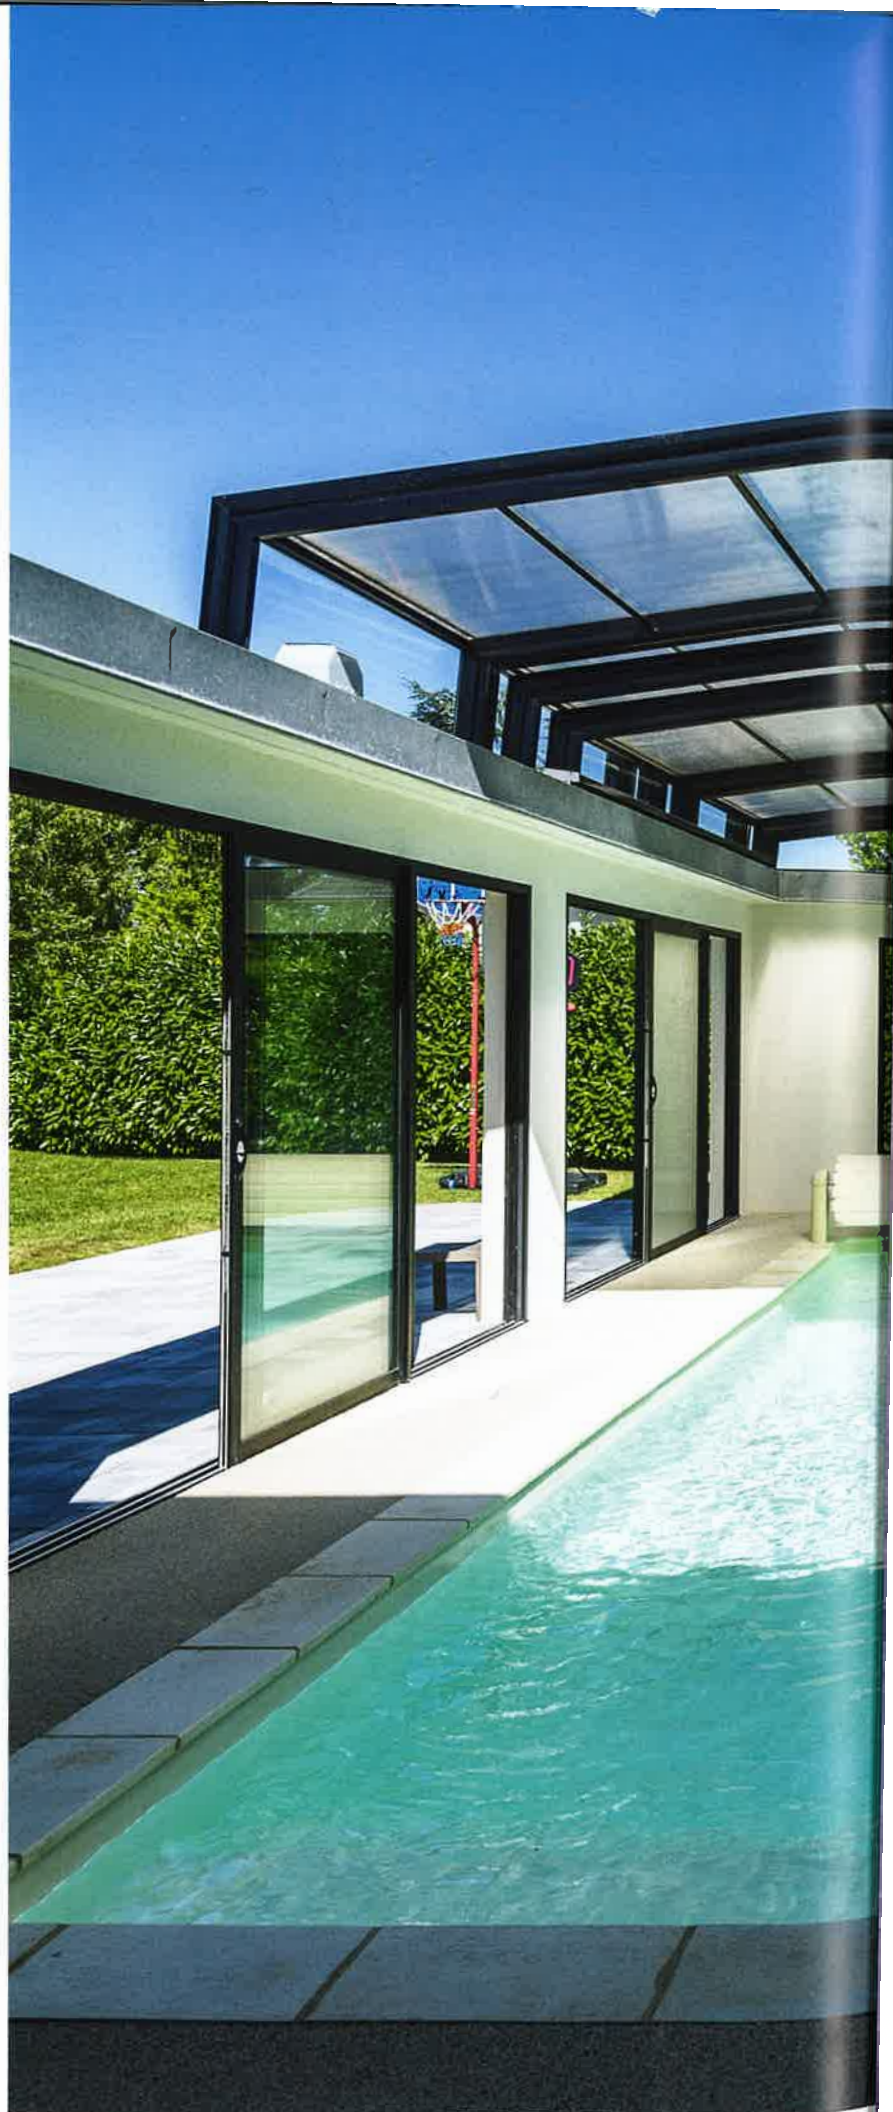

EN CÔTE-D'OR

UNE PIÈCE

où il fait bon vivre

Piscine et spa en prolongement de la maison : l'espace piscine est conçu dans une véritable pièce à vivre accolée à la maison dans le prolongement du séjour, accessible par de grandes baies vitrées. Alors la pause détente, c'est tous les jours !

Texte : Samantha Pagès - Photos : Fabien Delairon

Dans cette maison neuve implantée au nord de la Bourgogne, les concessions ne sont pas de mise. Il n'est pas question de choisir entre se baigner seulement aux beaux jours ou toute l'année. Le vaste bassin est entouré de nombreux équipements de loisirs : baby-foot, coin repas et grillade, espace salon et large spa, familial et convivial. Les cinq places du spa dont deux allongées sont équipées de 98 jets massants. Ce sont 9 programmes de massages différents qui s'offrent à ses occupants pour des expériences sensorielles variables selon les besoins de chacun. La piscine n'est pas en reste côté confort. La mousse haute densité en revêtement intérieur du bassin procure un confort particulièrement appréciable sur la plage immergée où il fait bon s'installer et se détendre. L'environnement est tout aussi soigné. La pièce à vivre s'ouvre et se ferme à

l'envi par de grandes baies vitrées coulissantes sur deux côtés, donnant accès au jardin, et grâce à un toit télescopique amovible. Une fois l'abri ouvert, la piscine ne semble plus cloisonnée dans une pièce. La délimitation entre l'intérieur et l'extérieur s'efface.

Dimensions	9 m × 4 m. Profondeur de 1,10 m à 1,70 m
Structure	En béton avec coffrage perdu
Revêtement	Liner couleur sable
Filtration	Filtre à cartouche, avec débit de pompe de 30 m ³ /h
Traitement de l'eau	Par électrolyse du sel
Equipements	Volet roulant hors sol Abridblue/Magiline. Abri télescopique motorisé Vénus. Pompe à chaleur 11 kW Zodiac. Spa 5 places Phybris by Wellis modèle Madrid Premium
Abords	Margelles en pierre reconstituée Pierra. Plage en résine Weser
Réalisation	Matiflor - réseau Piscines Magiline (21)