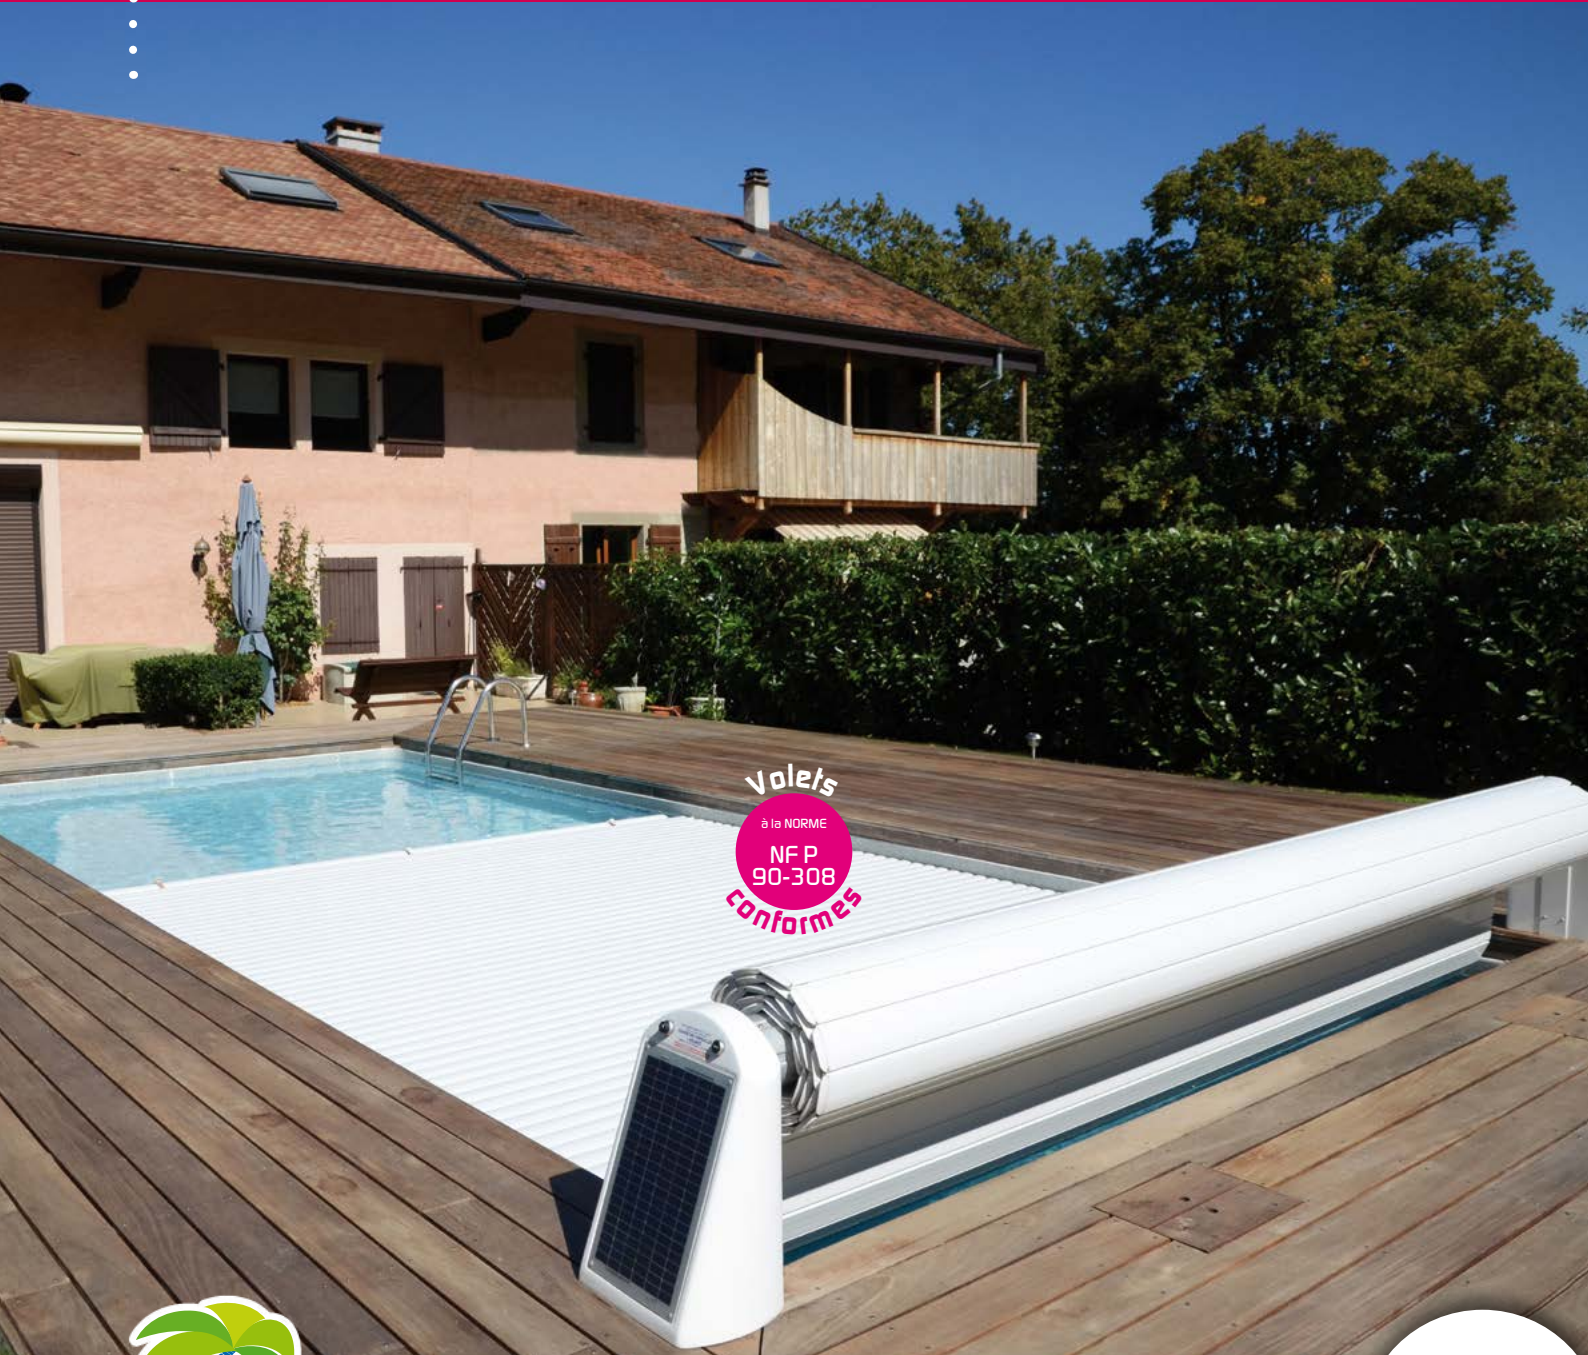

Volet automatique de sécurité

OPEN Solar Energy

Ecologique, innovant et autonome

Hors d'eau

Bassin $\leq 7,5 \times 15$

Nu

Mécanisme mobile

Alim. solaire

Moteur axial

Fins de course

Volets
à la NORME
NF P
90-308
conformes

Abriblue
Protégez, Profitez !

Fabrication Française
SUR-MESURE

www.abriblue.com