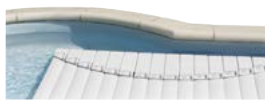

INNOVATION

WING System® : innovation exclusive Abrisblue. Permet de couvrir et sécuriser les surfaces latérales du bassin.

Dim. bassin	De 2 x 2 m à 7,5 x 15 m
Mécanisme	Hors-d'eau / Nu
Moteur	Axial 24 volts avec fins de course / Alimentation solaire⁽²⁾
Lames	Supportent une charge de 100 kg / Forte résistance aux UV.

⁽²⁾ 2 batteries régulées électroniquement sont alimentées par un panneau solaire photovoltaïque à haut rendement.