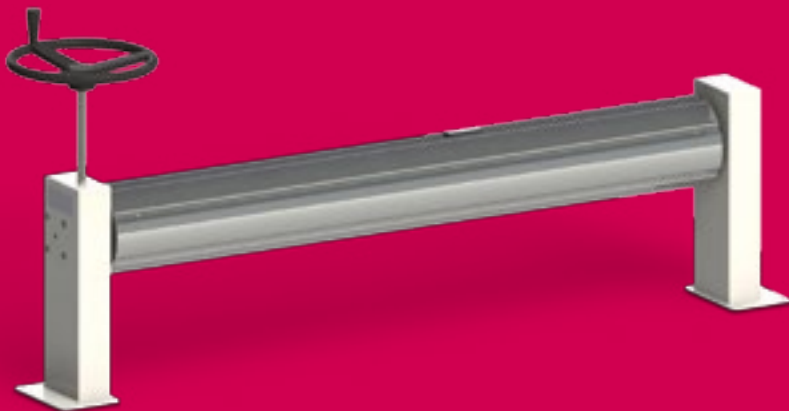

MANU

La qualità unita alla semplicità.

Una soluzione che non pesa sul vostro budget e combina sicurezza e funzionalità.