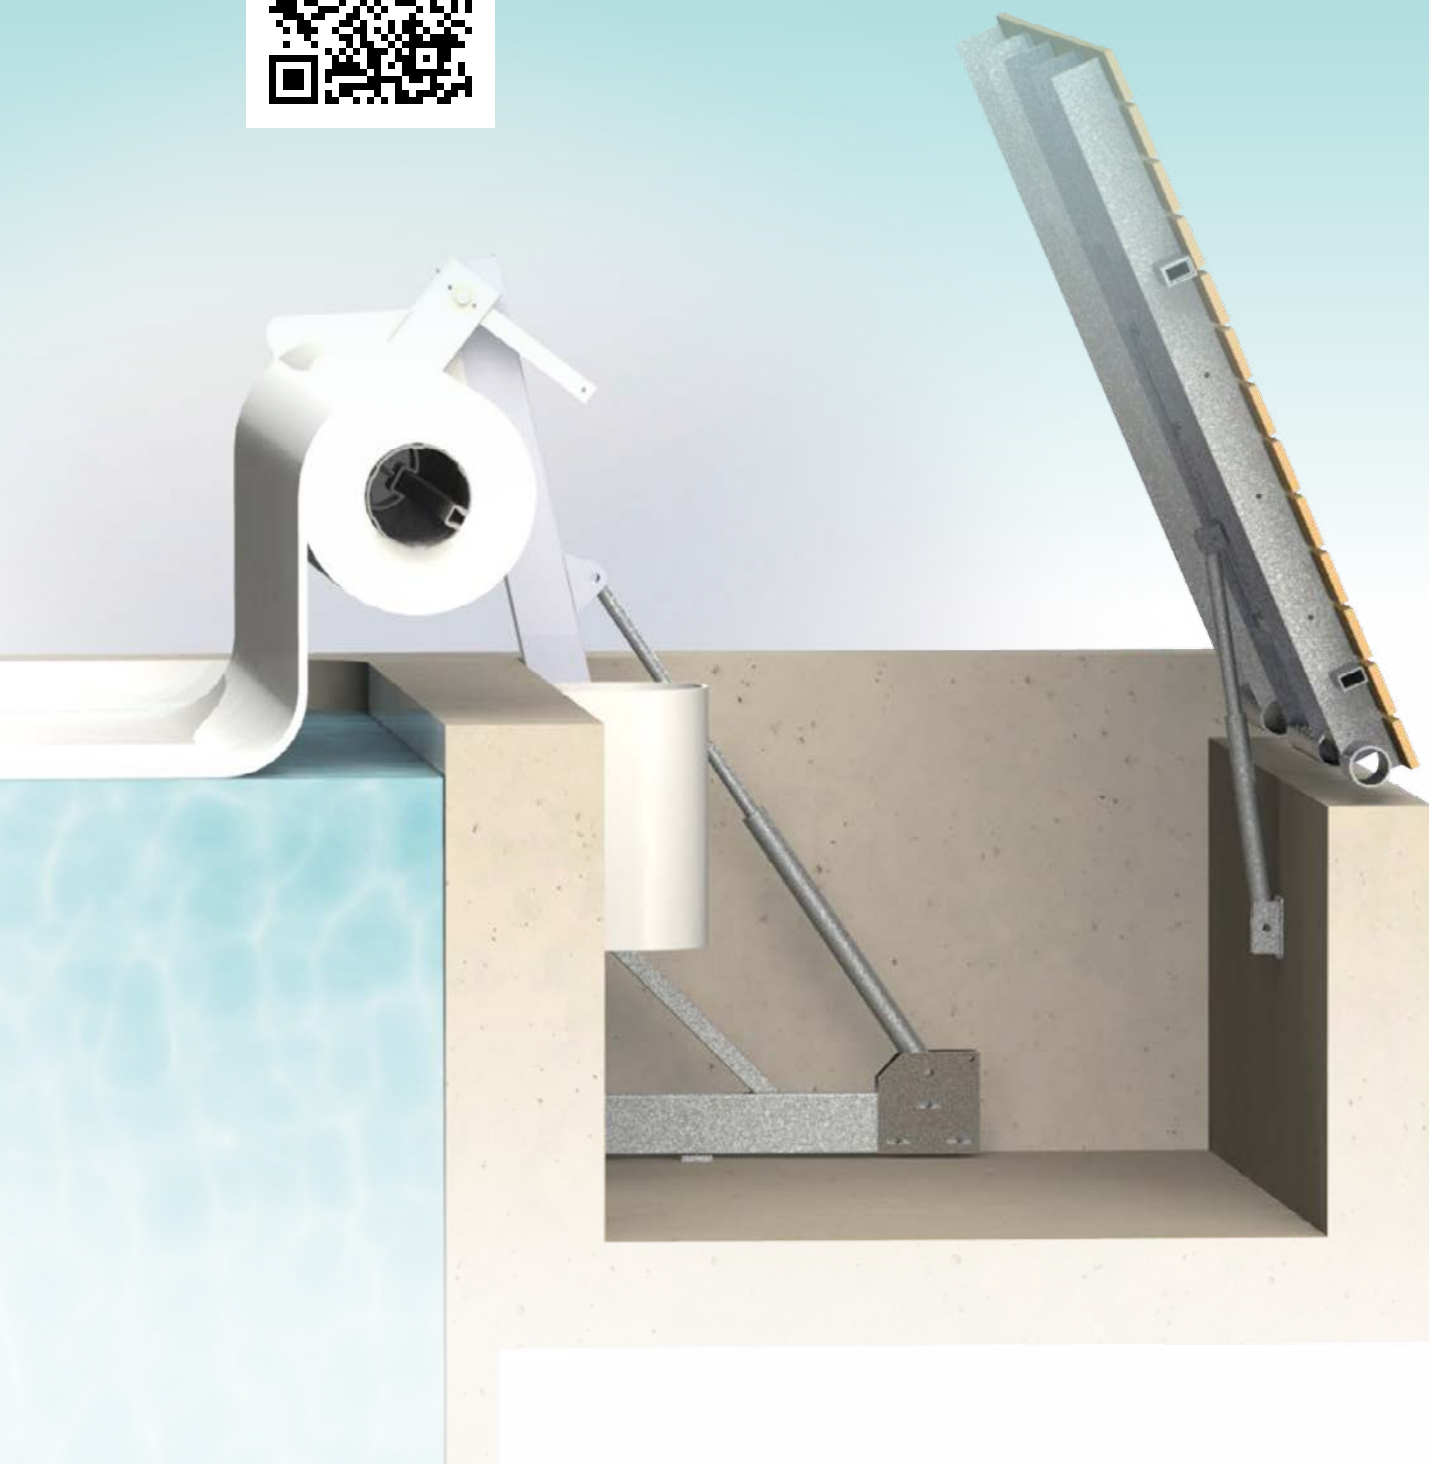

VIDÉO
DE DÉMONSTRATION